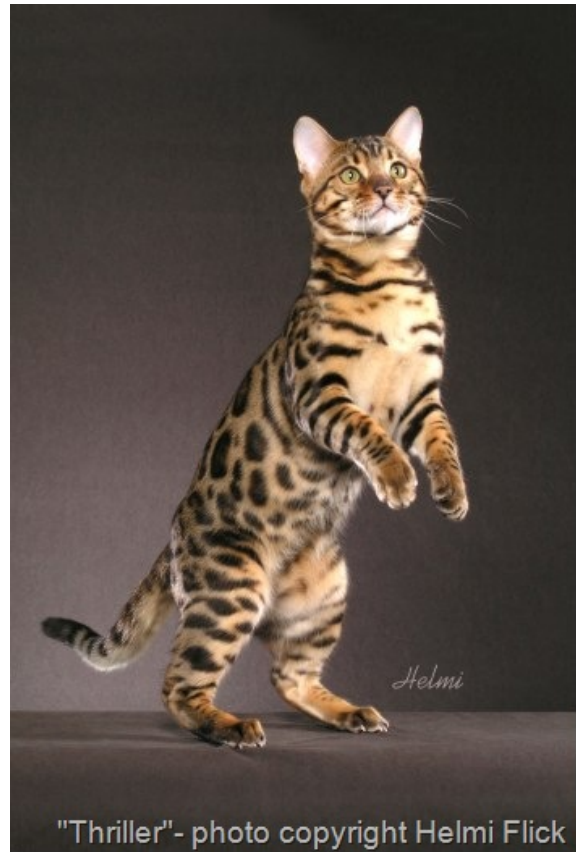

Bengal Cat

Panduan Cepat

- **Popularitas:** Sangat populer, peringkat = 2
- **Tempat Asal :**
California, USA (Jean Mill)
- **Tanggal Asal :** Dua baris: 1963 & 1975, yang terakhir mulai berkembang biak
- **Ancestry:** Kucing liar hibrida - [Asian Leopard Cat](#) , kucing, kucing jalanan India
- **Berat :** 4 - 8 kg (9 - £ 17)
- **Temperamen:** [Intelligent](#) , relatif energik dan atletis
- **Jenis Tubuh :** Sedikit kurang dari "**substansial**"
- **Pendaftaran:** TICA, GCCF, Fife (CFA tidak mendaftarkan breed ini)

- **Warna & Jenis** : Brown kucing (melihat & marmer), salju, perak, dan salju perak. Snow: (a) Seal bulu (b) Seal Sepia (c) Seal Lynx Point
- **Nama lain:** Leopardette (nama lama)
- **Outcross breeds:** (2010): tidak ada
- **Kendali rincian:** [Bengal Cats](#)